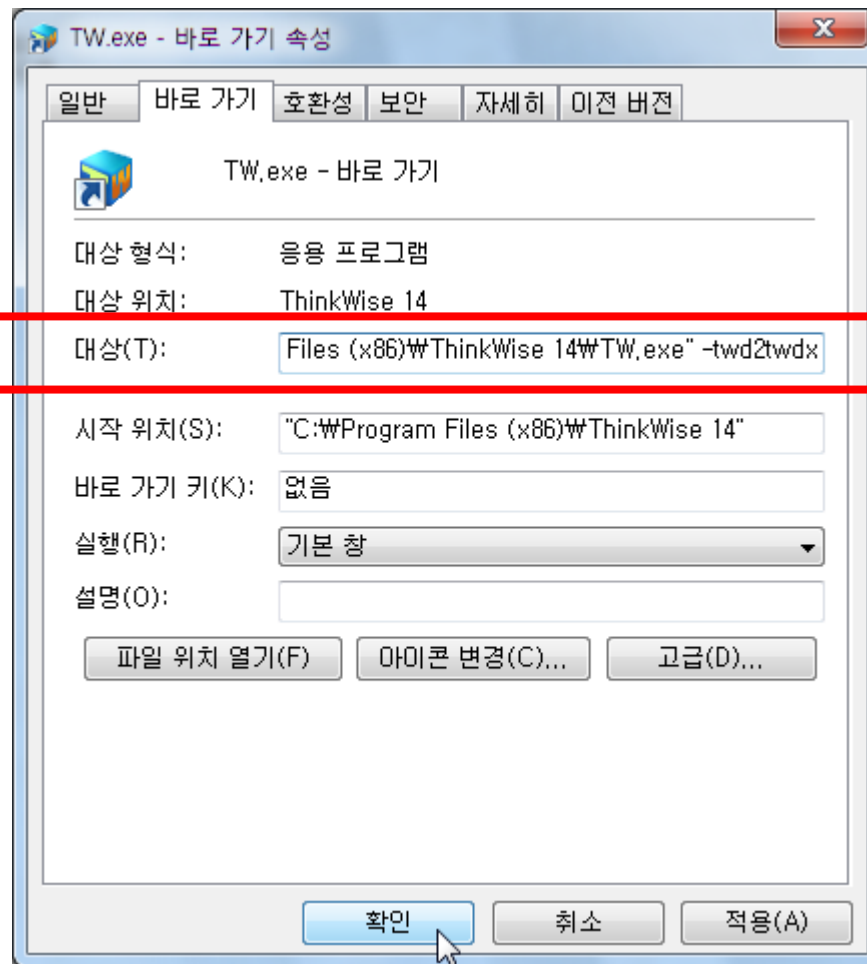

대상 항목에 맨 뒷부분에 아래내용 추가입력.

-twd2twdx

주의 사항

반드시 위의 내용을 입력하기 전에 기본경로(...\TW.exe") 다음의 공백(스페이스바)가 있어야 됩니다.